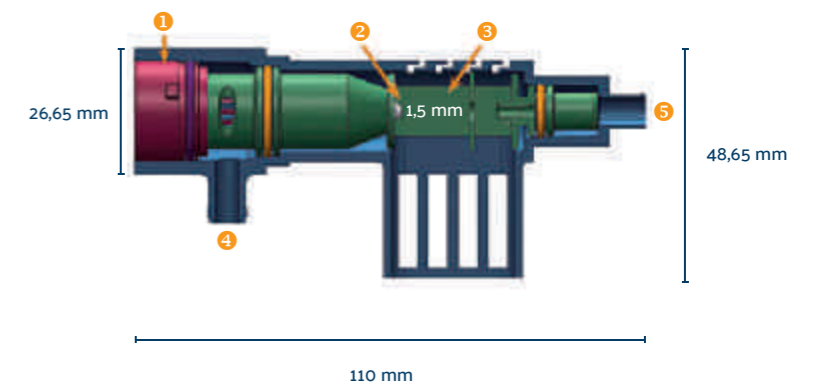

Vitra Aquacare der integrierte Rückflussverhinderer für WCs mit Bidetfunktion

- 1 Verschluss
- 2 Injektor
- 3 Luftraum
- 4 Wassereintritt
- 5 Wasseraustritt